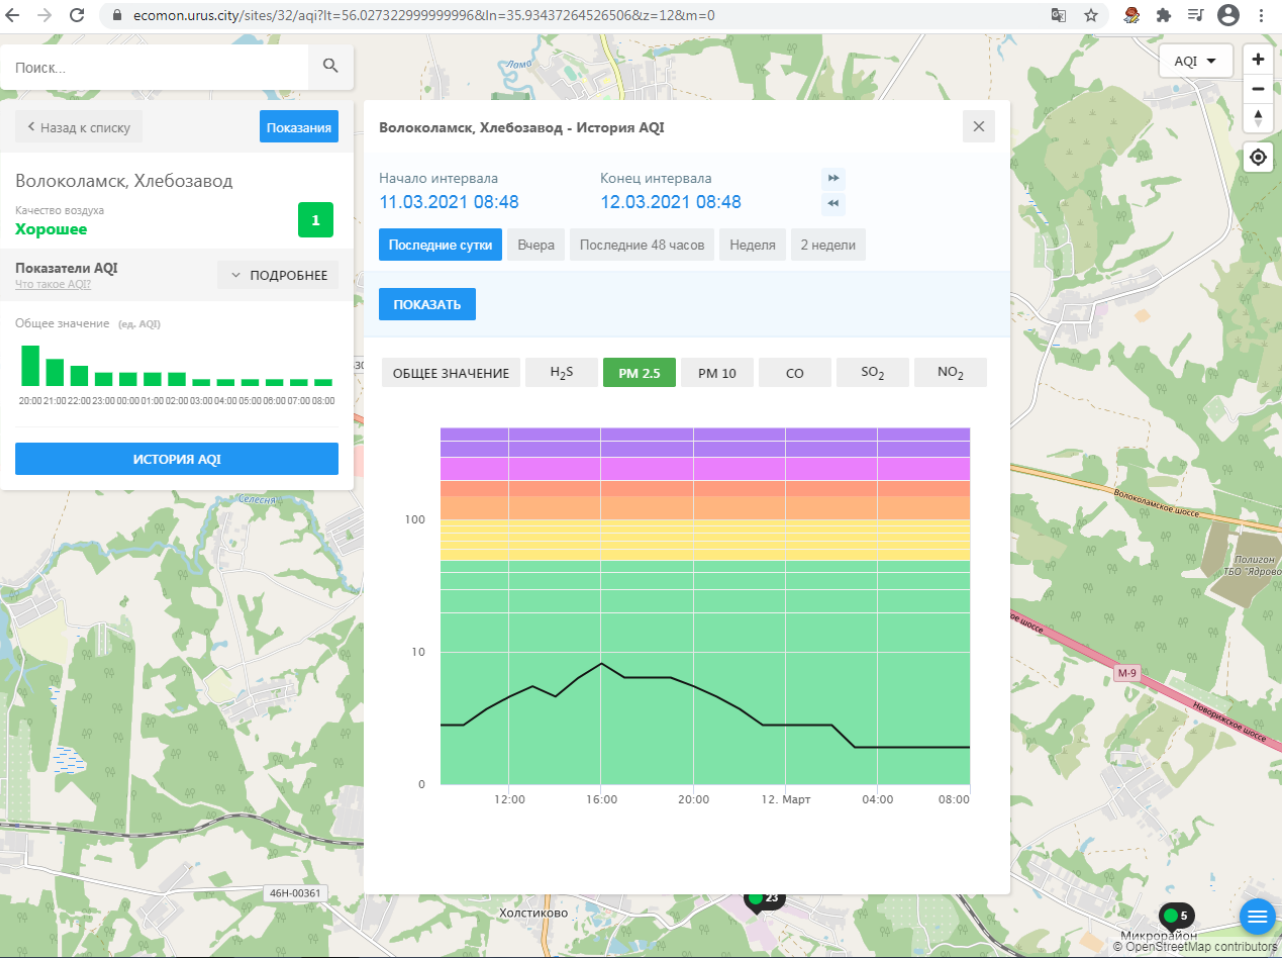

#### Волоколамск, Хлебозавод - История AQI

Начало интервала: 11.03.2021 08:48      Конец интервала: 12.03.2021 08:48

Последние сутки    Вчера    Последние 48 часов    Неделя    2 недели

ПОКАЗАТЬ

**ОБЩЕЕ ЗНАЧЕНИЕ**    H<sub>2</sub>S    PM 2.5    PM 10    CO    SO<sub>2</sub>    NO<sub>2</sub>

100  
10  
0

12:00    16:00    18:00    12. Март    04:00    08:00

Поиск...

Волоколамск, Хлебозавод

Качество воздуха **Хорошее** 1

Показатели AQI [Что такое AQI?](#) [ПОДРОБНЕЕ](#)

Общее значение (ед. AQI)

ИСТОРИЯ AQI