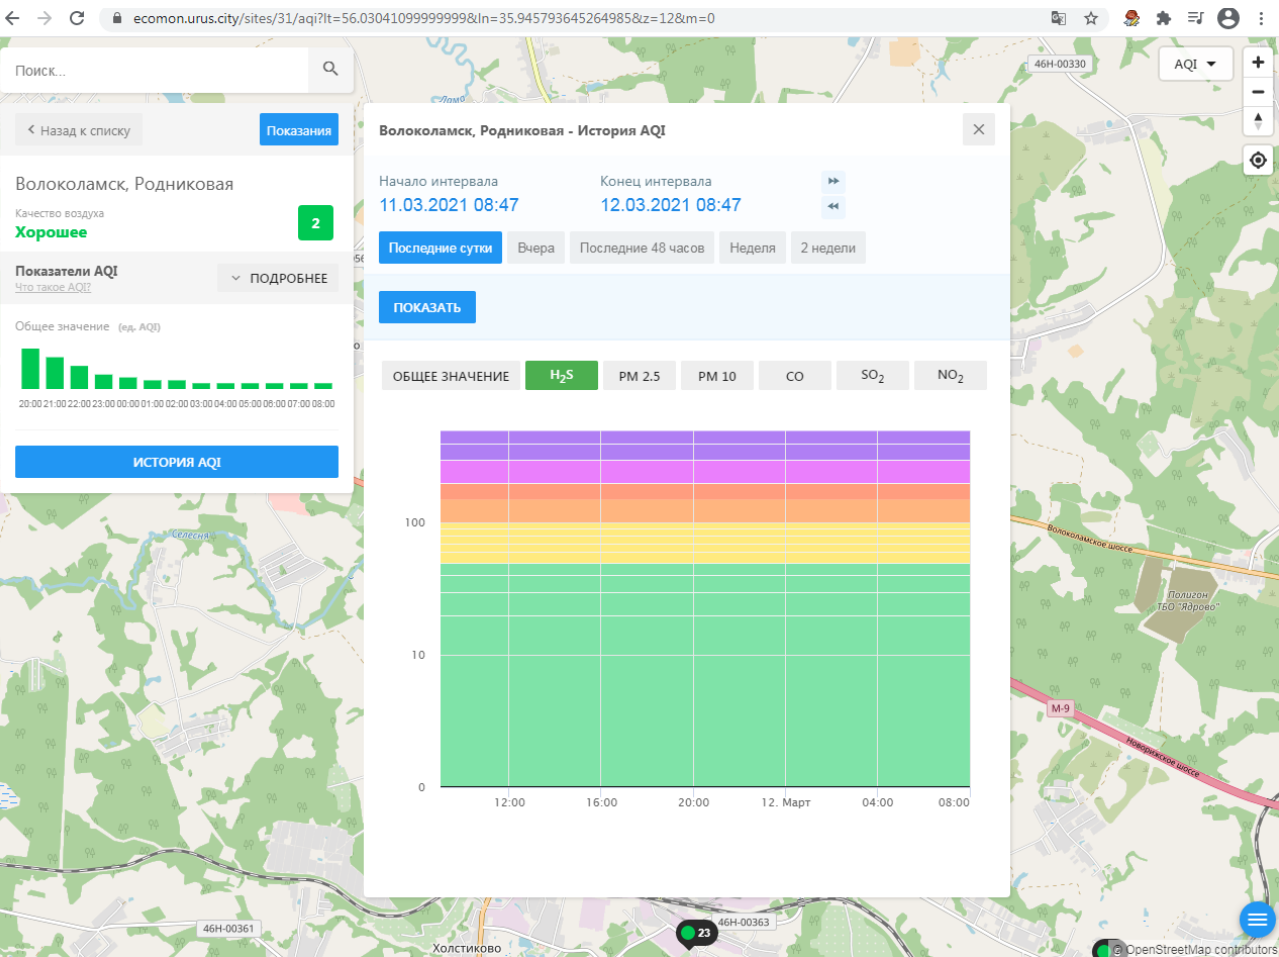

© OpenStreetMap contributors

ecomon.urus.city/sites/31/aqi?lt=56.03041099999999&ln=35.945793645264985&z=12&m=0

Поиск...

Волоколамск, Родниковая

Качество воздуха **2**  
**Хорошее**

Показатели AQI  
Что такое AQI? ПОДРОБНЕЕ

Общее значение (ед. AQI)

ИСТОРИЯ AQI

Волоколамск, Родниковая - История AQI

Начало интервала: 11.03.2021 08:47  
Конец интервала: 12.03.2021 08:47

Последние сутки | Вчера | Последние 48 часов | Неделя | 2 недели

ПОКАЗАТЬ

ОБЩЕЕ ЗНАЧЕНИЕ | H<sub>2</sub>S | PM 2.5 | PM 10 | CO | SO<sub>2</sub> | NO<sub>2</sub>

Время	Общее значение AQI
12:00	5
16:00	10
20:00	15
12. Март	10
04:00	5
08:00	5

46Н-00330

46Н-00361

46Н-00363

Холстиково

23

OpenStreetMap contributors

ecomon.urus.city/sites/31/aqi?lt=56.03041099999999&ln=35.945793645264985&z=12&m=0

Поиск...

Волоколамск, Родниковая

Качество воздуха **Хорошее** 2

Показатели AQI Что такое AQI? ПОДРОБНЕЕ