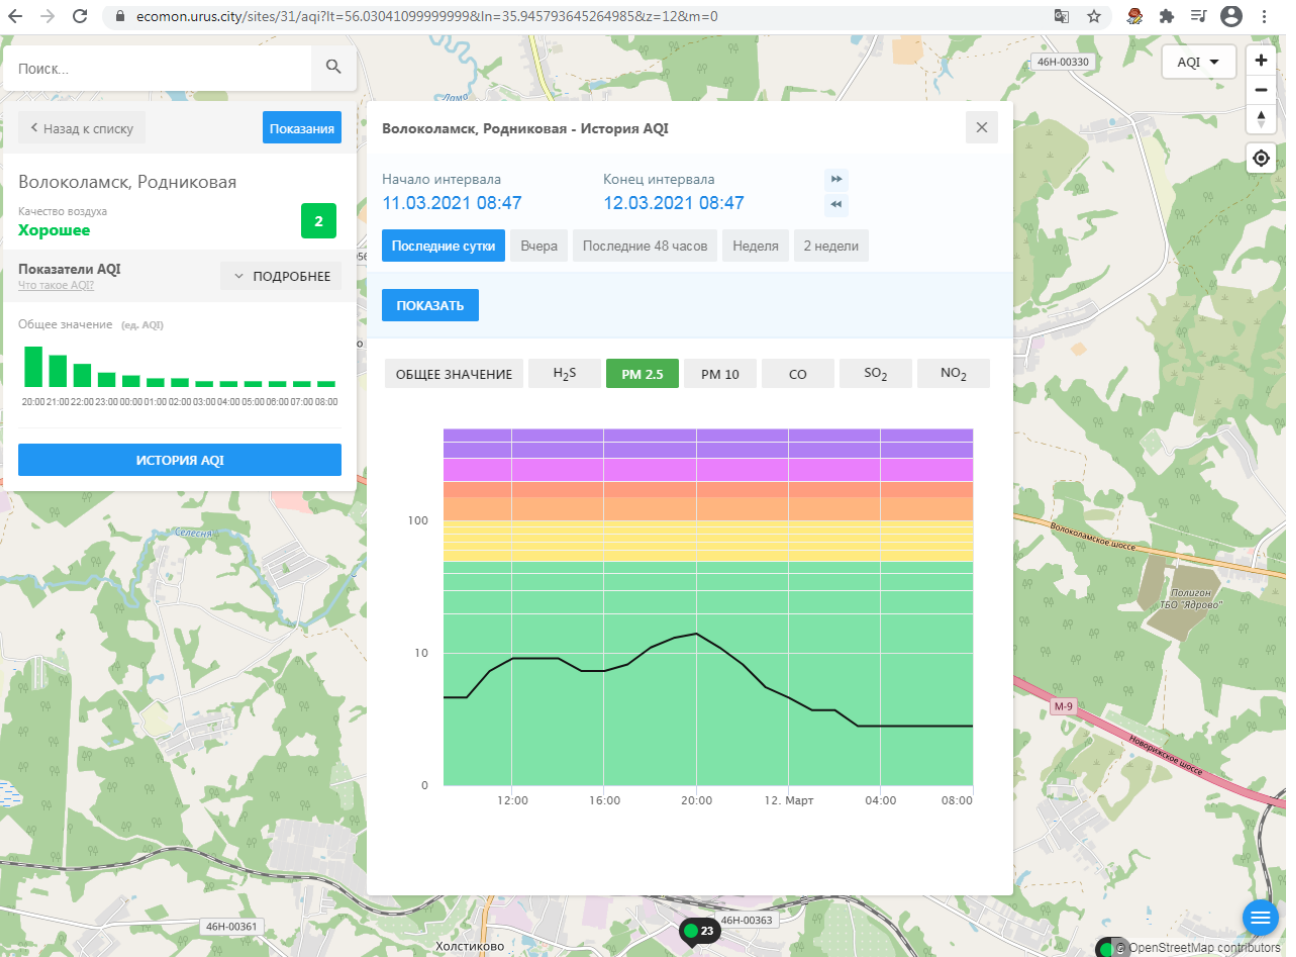

Общее значение (ед. AQI)

ИСТОРИЯ AQI

Волоколамск, Родниковая - История AQI

Начало интервала: 11.03.2021 08:47  
Конец интервала: 12.03.2021 08:47

Последние сутки | Вчера | Последние 48 часов | Неделя | 2 недели

ПОКАЗАТЬ

ОБЩЕЕ ЗНАЧЕНИЕ | H<sub>2</sub>S | PM 2.5 | PM 10 | CO | SO<sub>2</sub> | NO<sub>2</sub>

Время	Общее значение AQI
12:00	5
16:00	10
20:00	15
12. Март	10
04:00	5
08:00	5

46Н-00330

46Н-00361

46Н-00363

Холстиково

23

OpenStreetMap contributors

ecomon.urus.city/sites/31/aqi?lt=56.03041099999999&ln=35.945793645264985&z=12&m=0

Поиск...

Волоколамск, Родниковая

Качество воздуха **Хорошее** 2

Показатели AQI Что такое AQI? ПОДРОБНЕЕ